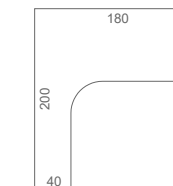

## PRACOVNÍ STOLY

GS 800 80 × 75,5 × 80

GS 1200 120 × 75,5 × 80

GS 1400 140 × 75,5 × 80

GS 1600 160 × 75,5 × 80

GS 1800 180 × 75,5 × 80

GE 800 80 × 75,5 × 60

GE 1200 120 × 75,5 × 60

GE 1400 140 × 75,5 × 60

GE 1600 160 × 75,5 × 60

GE 60 L  
160 × 75,5 × 120 (60 × 60)GE 60 P  
160 × 75,5 × 120 (60 × 60)GEV 60 L  
160 × 75,5 × 120 (60 × 60)GEV 60 P  
160 × 75,5 × 120 (60 × 60)GE 2005 L  
160 × 75,5 × 120 (80 × 60)GE 2005 P  
160 × 75,5 × 120 (60 × 80)GE 1800 L  
180 × 75,5 × 120 (80 × 40)GE 1800 P  
180 × 75,5 × 120 (40 × 80)GE 1800 60 L  
180 × 75,5 × 120 (80 × 60)GE 1800 60 P  
180 × 75,5 × 120 (60 × 80)

## PRACOVNÍ STOLY

GE 1800 H L 180 × 75,5 × 200 (80 × 40)

GE 1800 H P 180 × 75,5 × 200 (40 × 80)

GE 1800 HR L 180 × 75,5 × 200 (80 × 40)

GE 1800 HR P 180 × 75,5 × 200 (40 × 80)

GE 1800 60 H L 180 × 75,5 × 200 (80 × 60)