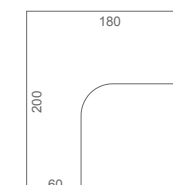

## PRACOVNÍ STOLY

GS 800 80 × 75,5 × 80

GS 1200 120 × 75,5 × 80

GS 1400 140 × 75,5 × 80

GS 1600 160 × 75,5 × 80

GS 1800 180 × 75,5 × 80

GE 800 80 × 75,5 × 60

GE 1200 120 × 75,5 × 60

GE 1400 140 × 75,5 × 60

GE 1600 160 × 75,5 × 60

GE 60 L  
160 × 75,5 × 120 (60 × 60)GE 60 P  
160 × 75,5 × 120 (60 × 60)GEV 60 L  
160 × 75,5 × 120 (60 × 60)GEV 60 P  
160 × 75,5 × 120 (60 × 60)GE 2005 L  
160 × 75,5 × 120 (80 × 60)GE 2005 P  
160 × 75,5 × 120 (60 × 80)GE 1800 L  
180 × 75,5 × 120 (80 × 40)GE 1800 P  
180 × 75,5 × 120 (40 × 80)GE 1800 60 L  
180 × 75,5 × 120 (80 × 60)GE 1800 60 P  
180 × 75,5 × 120 (60 × 80)

## PRACOVNÍ STOLY

GE 1800 H L 180 × 75,5 × 200 (80 × 40)

GE 1800 H P 180 × 75,5 × 200 (40 × 80)

GE 1800 HR L 180 × 75,5 × 200 (80 × 40)

GE 1800 HR P 180 × 75,5 × 200 (40 × 80)

GE 1800 60 H L 180 × 75,5 × 200 (80 × 60)

GE 1800 60 H P 180 × 75,5 × 200 (60 × 80)

GE 1800 60 HR L 180 × 75,5 × 200 (80 × 60)

GE 1800 60 HR P 180 × 75,5 × 200 (60 × 80)