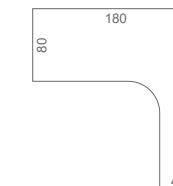

## PRACOVNÍ STOLY

GS 800 80 × 75,5 × 80

GS 1200 120 × 75,5 × 80

GS 1400 140 × 75,5 × 80

GS 1600 160 × 75,5 × 80

GS 1800 180 × 75,5 × 80

GE 800 80 × 75,5 × 60

GE 1200 120 × 75,5 × 60

GE 1400 140 × 75,5 × 60

GE 1600 160 × 75,5 × 60

GE 60 L  
160 × 75,5 × 120 (60 × 60)GE 60 P  
160 × 75,5 × 120 (60 × 60)GEV 60 L  
160 × 75,5 × 120 (60 × 60)GEV 60 P  
160 × 75,5 × 120 (60 × 60)GE 2005 L  
160 × 75,5 × 120 (80 × 60)GE 2005 P  
160 × 75,5 × 120 (60 × 80)GE 1800 L  
180 × 75,5 × 120 (80 × 40)GE 1800 P  
180 × 75,5 × 120 (40 × 80)GE 1800 60 L  
180 × 75,5 × 120 (80 × 60)GE 1800 60 P  
180 × 75,5 × 120 (60 × 80)

## PRACOVNÍ STOLY

GE 1800 H L 180 × 75,5 × 200 (80 × 40)

GE 1800 H P 180 × 75,5 × 200 (40 × 80)

GE 1800 HR L 180 × 75,5 × 200 (80 × 40)

GE 1800 HR P 180 × 75,5 × 200 (40 × 80)

GE 1800 60 H L 180 × 75,5 × 200 (80 × 60)

GE 1800 60 H P 180 × 75,5 × 200 (60 × 80)

GE 1800 60 HR L 180 × 75,5 × 200 (80 × 60)

GE 1800 60 HR P 180 × 75,5 × 200 (60 × 80)