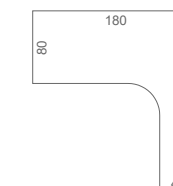

## PRACOVNÍ STOLY

GS 800 80 × 75,5 × 80

GS 1200 120 × 75,5 × 80

GS 1400 140 × 75,5 × 80

GS 1600 160 × 75,5 × 80

GS 1800 180 × 75,5 × 80

GE 800 80 × 75,5 × 60

GE 1200 120 × 75,5 × 60

GE 1400 140 × 75,5 × 60

GE 1600 160 × 75,5 × 60

GE 60 L  
160 × 75,5 × 120 (60 × 60)GE 60 P  
160 × 75,5 × 120 (60 × 60)GEV 60 L  
160 × 75,5 × 120 (60 × 60)GEV 60 P  
160 × 75,5 × 120 (60 × 60)GE 2005 L  
160 × 75,5 × 120 (80 × 60)GE 2005 P  
160 × 75,5 × 120 (60 × 80)GE 1800 L  
180 × 75,5 × 120 (80 × 40)GE 1800 P  
180 × 75,5 × 120 (40 × 80)GE 1800 60 L  
180 × 75,5 × 120 (80 × 60)GE 1800 60 P  
180 × 75,5 × 120 (60 × 80)

## PRACOVNÍ STOLY

GE 1800 H L 180 × 75,5 × 200 (80 × 40)

GE 1800 H P 180 × 75,5 × 200 (40 × 80)

GE 1800 HR L 180 × 75,5 × 200 (80 × 40)

GE 1800 HR P 180 × 75,5 × 200 (40 × 80)

GE 1800 60 H L 180 × 75,5 × 200 (80 × 60)

GE 1800 60 H P 180 × 75,5 × 200 (60 × 80)

GE 1800 60 HR L 180 × 75,5 × 200 (80 × 60)

GE 1800 60 HR P 180 × 75,5 × 200 (60 × 80)