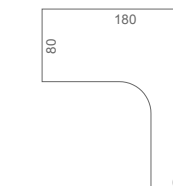

GE 1400 140 × 75,5 × 60

GE 1600 160 × 75,5 × 60

GE 60 L  
160 × 75,5 × 120 (60 × 60)GE 60 P  
160 × 75,5 × 120 (60 × 60)GEV 60 L  
160 × 75,5 × 120 (60 × 60)GEV 60 P  
160 × 75,5 × 120 (60 × 60)GE 2005 L  
160 × 75,5 × 120 (80 × 60)GE 2005 P  
160 × 75,5 × 120 (60 × 80)GE 1800 L  
180 × 75,5 × 120 (80 × 40)GE 1800 P  
180 × 75,5 × 120 (40 × 80)GE 1800 60 L  
180 × 75,5 × 120 (80 × 60)GE 1800 60 P  
180 × 75,5 × 120 (60 × 80)

## PRACOVNÍ STOLY

GE 1800 H L 180 × 75,5 × 200 (80 × 40)

GE 1800 H P 180 × 75,5 × 200 (40 × 80)

GE 1800 HR L 180 × 75,5 × 200 (80 × 40)

GE 1800 HR P 180 × 75,5 × 200 (40 × 80)

GE 1800 60 H L 180 × 75,5 × 200 (80 × 60)

GE 1800 60 H P 180 × 75,5 × 200 (60 × 80)

GE 1800 60 HR L 180 × 75,5 × 200 (80 × 60)

GE 1800 60 HR P 180 × 75,5 × 200 (60 × 80)