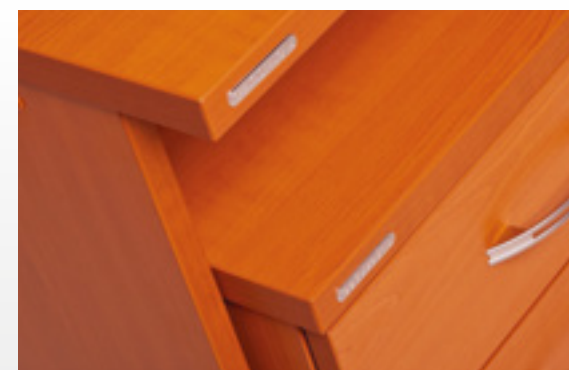

ekologie

dorovnání výšky

skrytá kabeláž

certifikace EU

5 let záruka

snadná montáž

HOBIS GATE třešeň / třešeň

*Rektilifikace slouží k dorovnání nerovnosti podlahy až o 1,5cm*