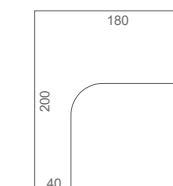

## PRACOVNÍ STOLY

GS 800 80 × 75,5 × 80

GS 1200 120 × 75,5 × 80

GS 1400 140 × 75,5 × 80

GS 1600 160 × 75,5 × 80

GS 1800 180 × 75,5 × 80

GE 800 80 × 75,5 × 60

GE 1200 120 × 75,5 × 60

GE 1400 140 × 75,5 × 60

GE 1600 160 × 75,5 × 60

GE 60 L  
160 × 75,5 × 120 (60 × 60)GE 60 P  
160 × 75,5 × 120 (60 × 60)GEV 60 L  
160 × 75,5 × 120 (60 × 60)GEV 60 P  
160 × 75,5 × 120 (60 × 60)GE 2005 L  
160 × 75,5 × 120 (80 × 60)GE 2005 P  
160 × 75,5 × 120 (60 × 80)GE 1800 L  
180 × 75,5 × 120 (80 × 40)GE 1800 P  
180 × 75,5 × 120 (40 × 80)GE 1800 60 L  
180 × 75,5 × 120 (80 × 60)GE 1800 60 P  
180 × 75,5 × 120 (60 × 80)

## PRACOVNÍ STOLY

GE 1800 H L 180 × 75,5 × 200 (80 × 40)

GE 1800 H P 180 × 75,5 × 200 (40 × 80)

GE 1800 HR L 180 × 75,5 × 200 (80 × 40)

GE 1800 HR P 180 × 75,5 × 200 (40 × 80)

GE 1800 60 H L 180 × 75,5 × 200 (80 × 60)

GE 1800 60 H P 180 × 75,5 × 200 (60 × 80)

GE 1800 60 HR L 180 × 75,5 × 200 (80 × 60)

GE 1800 60 HR P 180 × 75,5 × 200 (60 × 80)