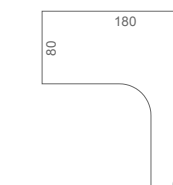

GE 1400 140 × 75,5 × 60

GE 1600 160 × 75,5 × 60

GE 60 L  
160 × 75,5 × 120 (60 × 60)GE 60 P  
160 × 75,5 × 120 (60 × 60)GEV 60 L  
160 × 75,5 × 120 (60 × 60)GEV 60 P  
160 × 75,5 × 120 (60 × 60)GE 2005 L  
160 × 75,5 × 120 (80 × 60)GE 2005 P  
160 × 75,5 × 120 (60 × 80)GE 1800 L  
180 × 75,5 × 120 (80 × 40)GE 1800 P  
180 × 75,5 × 120 (40 × 80)GE 1800 60 L  
180 × 75,5 × 120 (80 × 60)GE 1800 60 P  
180 × 75,5 × 120 (60 × 80)

## PRACOVNÍ STOLY

GE 1800 H L 180 × 75,5 × 200 (80 × 40)

GE 1800 H P 180 × 75,5 × 200 (40 × 80)

GE 1800 HR L 180 × 75,5 × 200 (80 × 40)

GE 1800 HR P 180 × 75,5 × 200 (40 × 80)

GE 1800 60 H L 180 × 75,5 × 200 (80 × 60)

GE 1800 60 H P 180 × 75,5 × 200 (60 × 80)

GE 1800 60 HR L 180 × 75,5 × 200 (80 × 60)

GE 1800 60 HR P 180 × 75,5 × 200 (60 × 80)