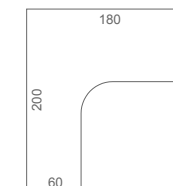

GE 1400 140 × 75,5 × 60

GE 1600 160 × 75,5 × 60

GE 60 L  
160 × 75,5 × 120 (60 × 60)GE 60 P  
160 × 75,5 × 120 (60 × 60)GEV 60 L  
160 × 75,5 × 120 (60 × 60)GEV 60 P  
160 × 75,5 × 120 (60 × 60)GE 2005 L  
160 × 75,5 × 120 (80 × 60)GE 2005 P  
160 × 75,5 × 120 (60 × 80)GE 1800 L  
180 × 75,5 × 120 (80 × 40)GE 1800 P  
180 × 75,5 × 120 (40 × 80)GE 1800 60 L  
180 × 75,5 × 120 (80 × 60)GE 1800 60 P  
180 × 75,5 × 120 (60 × 80)

## PRACOVNÍ STOLY

GE 1800 H L 180 × 75,5 × 200 (80 × 40)

GE 1800 H P 180 × 75,5 × 200 (40 × 80)

GE 1800 HR L 180 × 75,5 × 200 (80 × 40)

GE 1800 HR P 180 × 75,5 × 200 (40 × 80)

GE 1800 60 H L 180 × 75,5 × 200 (80 × 60)

GE 1800 60 H P 180 × 75,5 × 200 (60 × 80)

GE 1800 60 HR L 180 × 75,5 × 200 (80 × 60)

GE 1800 60 HR P 180 × 75,5 × 200 (60 × 80)