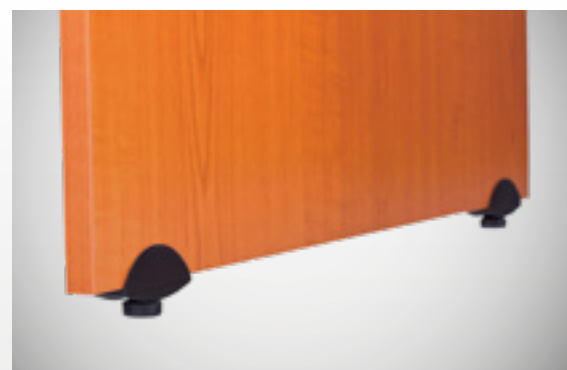

## Pracovní desky

- Využit ergonomicky a efektivně celou pracovní plochu vám umožní optimální rozměry a tvary pracovních desek řady HOBIS Gate.
- Tloušťka pracovní desky 25 mm a důkladná konstrukce zajistí, že pracovní stoly můžete rovnoměrně zatížit až na 100 kg.
- Hraný ABS 2 mm ochrání stoly Gate před případným nechtěným nešetrným zacházením.
- Kabely od PC či stolní lampy vám již nebudou na stole překážet. V pracovní desce jsou umístěny praktické průchodky, kterými kabely jednoduše svedete pod desku a tam je zacvaknete do připravených kabelových držáků.

## Podnože

- Pevná podnož je vyrobena z desek silných 18 mm, ohraněných hranou ABS 2 mm.
- Nemáte ideálně rovnou podlahu? Nevadí. Nohy jsme vybavili výškově stavitelnou rektifikací, která jde vyšroubovat o 15 mm. Takže si stůl srovnáte do perfektní roviny.
- V řadě HOBIS Gate nabízíme celkem 51 pracovních rovných, rohových, jednacích i přístavných stolů.

ekologie

dorovnání výšky

skrytá kabeláž

certifikace EU

5 let záruka

snadná montáž

HOBIS GATE třešeň / třešeň

*Rektilifikace slouží k dorovnání nerovnosti podlahy až o 1,5cm*