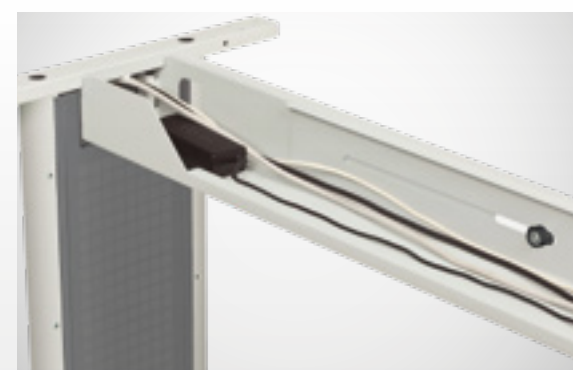

Elegantní design a originalita technického řešení.

Výšková rektifikace

Úsporný systém řetězení

Kanál pro uložení kabeláže

Pracovní desky

- Využit ergonomicky a efektivně celou pracovní plochu vám umožní optimální rozměry a tvary pracovních desek řady HOBIS Flex.
- Tloušťka pracovní desky 25 mm a důkladná konstrukce zajistí, že pracovní stoly můžete rovnoměrně zatížit až na 100 kg.
- Hrany ABS 2 mm ochrání stůl před případným nechtěným nešetrným zacházením.
- Kabely od PC či stolní lampy vám nebudou na stole překážet. V pracovní desce jsou umístěny praktické průchodky, kterými kabely jednoduše svedete pod desku a tam je uložíte do kabelového kanálu, který veškerou kabeláž schová.

Podnože

- Elegantní kovové nohy jsou spojené kovovým kabelovým kanálem. Jejich důmyslná konstrukce vám umožní vést kabely z kabelového kanálu vnitřkem nohy až k podlaze.
- Úsporu pro vás znamená možnost podélného řetězení, kterou oceníte v případě sestavy více stolů vedle sebe. První stůl v řadě je standardní a k němu se napojuje další, tzv. řetězcí. V místě napojení není třeba nohy, takže čím více stolů se na sebe napojuje, tím větší je vaše úspora. Možnost podélného řetězení mají všechny stoly Flex (obr. str. 39).
- V řadě HOBIS Flex nabízíme celkem 65 pracovních rovných, rohových, jednacích i přístavných stolů.

Rektifikace slouží k dorovnání nerovnosti podlahy až o 1,5cm

Kabelový kanál poskytuje prostor pro vedení kabelů a uložení elektroinstalace

Kabelovou průchodku můžete nahradit přípojným modulem bez nutnosti úpravy stolu