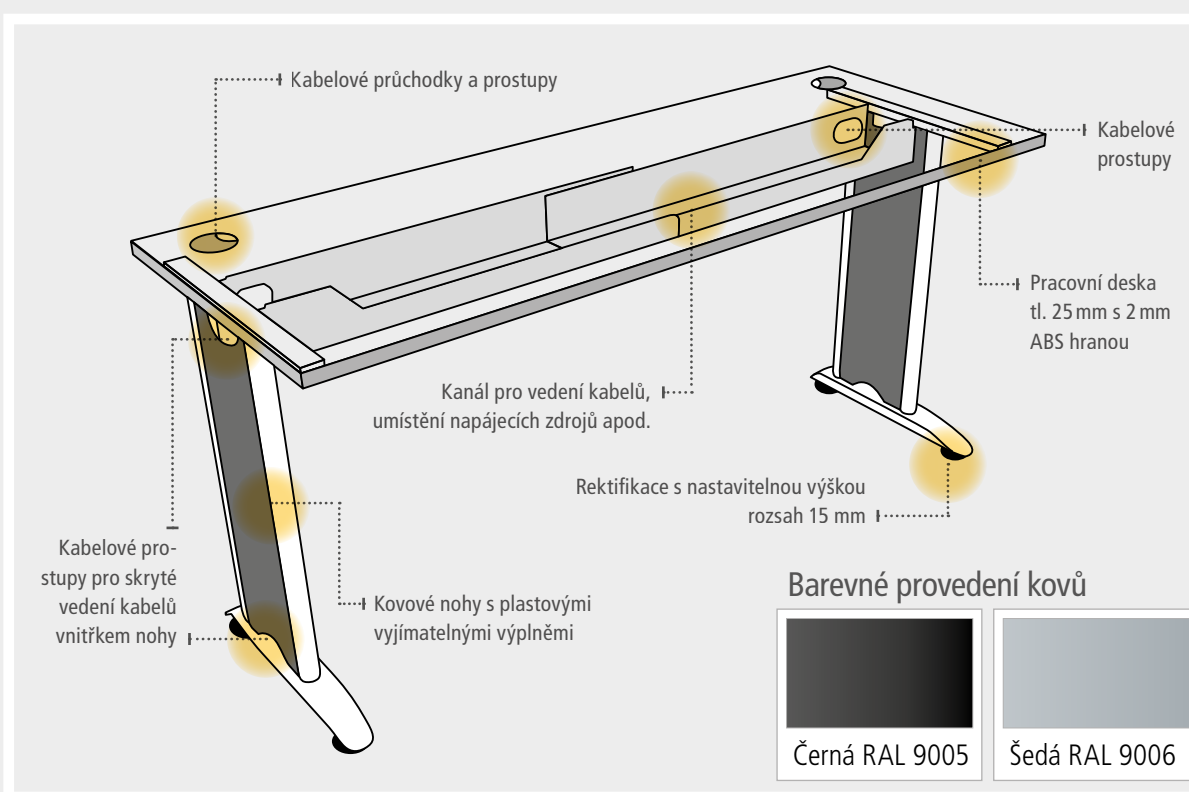

PŘÍDAVNÉ STOLY

FP 80 80 × 75,5 × 40

FP 60 60 × 75,5 × 40

Přehled barevných kombinací nábytku naleznete na straně 2 a 3

JEDNACÍ STOLY – bez průchodek

FLEX – TECHNICKÝ POPIS

Rozměry jsou uvedeny v cm v pořadí šířka × výška × hloubka