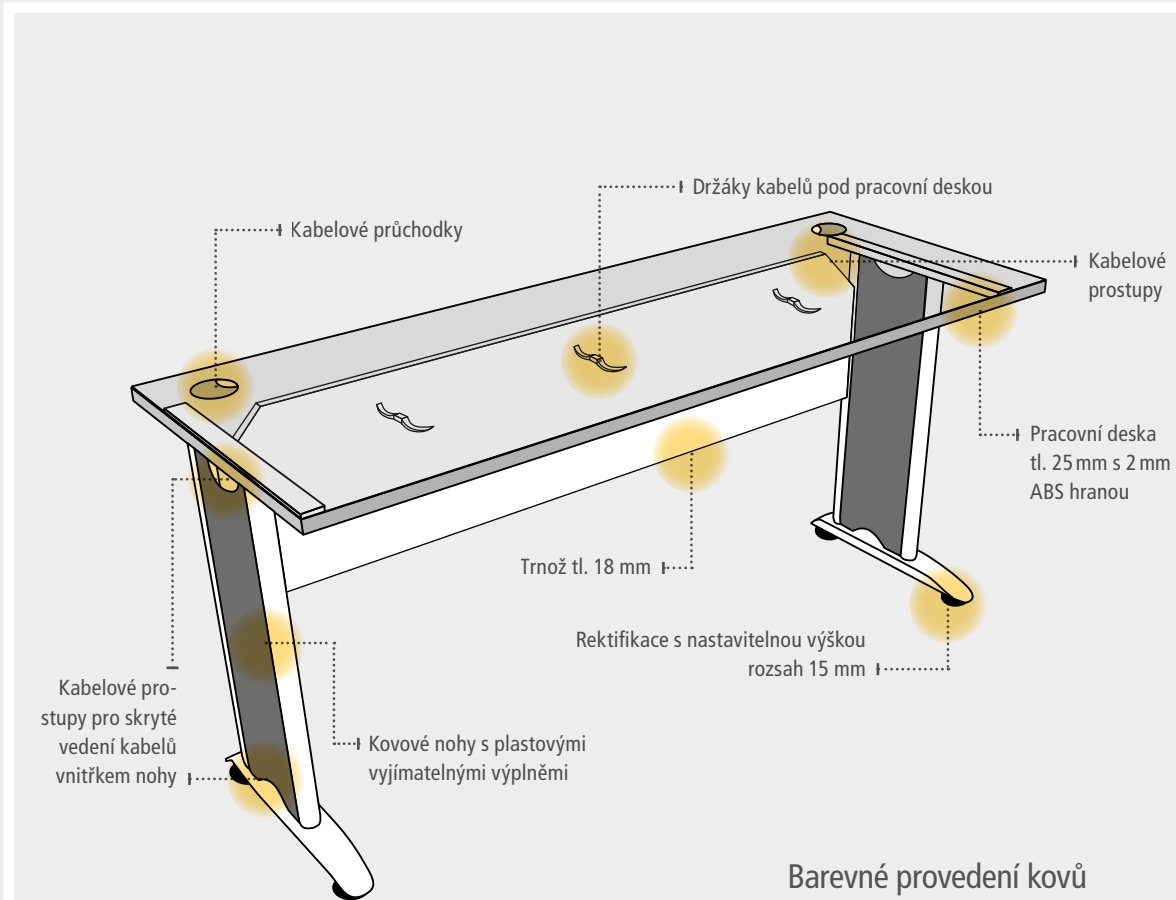

CJ 1400 140 × 75,5 × 80

CJ 1600 160 × 75,5 × 80

CJ 1800 180 × 75,5 × 80

CJ 200 200 × 75,5 × 110

CROSS – TECHNICKÝ POPIS

Barevné provedení kovů

Černá RAL 9005

Šedá RAL 9006

Rozměry jsou uvedeny v cm v pořadí šířka × výška × hloubka