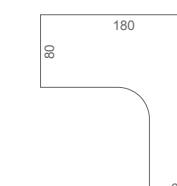

PRACOVNÍ STOLY

CS 800 80 × 75,5 × 80

CS 1200 120 × 75,5 × 80

CS 1400 140 × 75,5 × 80

CS 1600 160 × 75,5 × 80

CS 1800 180 × 75,5 × 80

CE 800 80 × 75,5 × 60

CE 1200 120 × 75,5 × 60

CE 1400 140 × 75,5 × 60

CE 1600 160 × 75,5 × 60

CE 60 L
160 × 75,5 × 120 (60 × 60)CE 60 P
160 × 75,5 × 120 (60 × 60)CEV 60 L
160 × 75,5 × 120 (60 × 60)CEV 60 P
160 × 75,5 × 120 (60 × 60)CE 2005 L
160 × 75,5 × 120 (80 × 60)CE 2005 P
160 × 75,5 × 120 (60 × 80)CE 1800 L
180 × 75,5 × 120 (80 × 40)CE 1800 P
180 × 75,5 × 120 (40 × 80)CE 1800 60 L
180 × 75,5 × 120 (80 × 60)CE 1800 60 P
180 × 75,5 × 120 (60 × 80)

PRACOVNÍ STOLY

CE 1800 H L 180 × 75,5 × 200 (80 × 40)

CE 1800 H P 180 × 75,5 × 200 (40 × 80)

CE 1800 HR L 180 × 75,5 × 200 (80 × 40)

CE 1800 HR P 180 × 75,5 × 200 (40 × 80)

CE 1800 60 H L 180 × 75,5 × 200 (80 × 60)

CE 1800 60 H P 180 × 75,5 × 200 (60 × 80)

CE 1800 60 HR L 180 × 75,5 × 200 (80 × 60)

CE 1800 60 HR P 180 × 75,5 × 200 (60 × 80)

PŘÍDAVNÉ STOLY

CP 1200 1 120 × 75,5 × 80

CP 1200 3 120 × 75,5 × 80

CP 1600 1 160 × 75,5 × 80