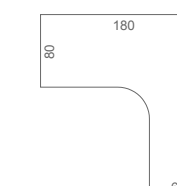

PRACOVNÍ STOLY

CS 800 80 × 75,5 × 80

CS 1200 120 × 75,5 × 80

CS 1400 140 × 75,5 × 80

CS 1600 160 × 75,5 × 80

CS 1800 180 × 75,5 × 80

CE 800 80 × 75,5 × 60

CE 1200 120 × 75,5 × 60

CE 1400 140 × 75,5 × 60

CE 1600 160 × 75,5 × 60

CE 60 L
160 × 75,5 × 120 (60 × 60)CE 60 P
160 × 75,5 × 120 (60 × 60)CEV 60 L
160 × 75,5 × 120 (60 × 60)CEV 60 P
160 × 75,5 × 120 (60 × 60)CE 2005 L
160 × 75,5 × 120 (80 × 60)CE 2005 P
160 × 75,5 × 120 (60 × 80)CE 1800 L
180 × 75,5 × 120 (80 × 40)CE 1800 P
180 × 75,5 × 120 (40 × 80)CE 1800 60 L
180 × 75,5 × 120 (80 × 60)CE 1800 60 P
180 × 75,5 × 120 (60 × 80)

PRACOVNÍ STOLY

CE 1800 H L 180 × 75,5 × 200 (80 × 40)

CE 1800 H P 180 × 75,5 × 200 (40 × 80)

CE 1800 HR L 180 × 75,5 × 200 (80 × 40)

CE 1800 HR P 180 × 75,5 × 200 (40 × 80)

CE 1800 60 H L 180 × 75,5 × 200 (80 × 60)

CE 1800 60 H P 180 × 75,5 × 200 (60 × 80)

CE 1800 60 HR L 180 × 75,5 × 200 (80 × 60)

CE 1800 60 HR P 180 × 75,5 × 200 (60 × 80)

PŘÍDAVNÉ STOLY

CP 1200 1 120 × 75,5 × 80

CP 1200 3 120 × 75,5 × 80

CP 1600 1 160 × 75,5 × 80