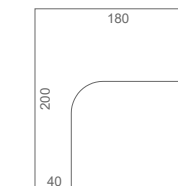

PRACOVNÍ STOLY

CS 800 80 × 75,5 × 80

CS 1200 120 × 75,5 × 80

CS 1400 140 × 75,5 × 80

CS 1600 160 × 75,5 × 80

CS 1800 180 × 75,5 × 80

CE 800 80 × 75,5 × 60

CE 1200 120 × 75,5 × 60

CE 1400 140 × 75,5 × 60

CE 1600 160 × 75,5 × 60

CE 60 L
160 × 75,5 × 120 (60 × 60)CE 60 P
160 × 75,5 × 120 (60 × 60)CEV 60 L
160 × 75,5 × 120 (60 × 60)CEV 60 P
160 × 75,5 × 120 (60 × 60)CE 2005 L
160 × 75,5 × 120 (80 × 60)CE 2005 P
160 × 75,5 × 120 (60 × 80)CE 1800 L
180 × 75,5 × 120 (80 × 40)CE 1800 P
180 × 75,5 × 120 (40 × 80)CE 1800 60 L
180 × 75,5 × 120 (80 × 60)CE 1800 60 P
180 × 75,5 × 120 (60 × 80)

PRACOVNÍ STOLY

CE 1800 H L 180 × 75,5 × 200 (80 × 40)

CE 1800 H P 180 × 75,5 × 200 (40 × 80)

CE 1800 HR L 180 × 75,5 × 200 (80 × 40)

CE 1800 HR P 180 × 75,5 × 200 (40 × 80)

CE 1800 60 H L 180 × 75,5 × 200 (80 × 60)