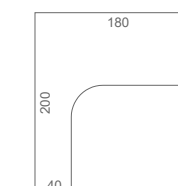

PRACOVNÍ STOLY

CS 800 80 × 75,5 × 80

CS 1200 120 × 75,5 × 80

CS 1400 140 × 75,5 × 80

CS 1600 160 × 75,5 × 80

CS 1800 180 × 75,5 × 80

CE 800 80 × 75,5 × 60

CE 1200 120 × 75,5 × 60

CE 1400 140 × 75,5 × 60

CE 1600 160 × 75,5 × 60

CE 60 L
160 × 75,5 × 120 (60 × 60)CE 60 P
160 × 75,5 × 120 (60 × 60)CEV 60 L
160 × 75,5 × 120 (60 × 60)CEV 60 P
160 × 75,5 × 120 (60 × 60)CE 2005 L
160 × 75,5 × 120 (80 × 60)CE 2005 P
160 × 75,5 × 120 (60 × 80)CE 1800 L
180 × 75,5 × 120 (80 × 40)CE 1800 P
180 × 75,5 × 120 (40 × 80)CE 1800 60 L
180 × 75,5 × 120 (80 × 60)CE 1800 60 P
180 × 75,5 × 120 (60 × 80)

PRACOVNÍ STOLY

CE 1800 H L 180 × 75,5 × 200 (80 × 40)

CE 1800 H P 180 × 75,5 × 200 (40 × 80)

CE 1800 HR L 180 × 75,5 × 200 (80 × 40)

CE 1800 HR P 180 × 75,5 × 200 (40 × 80)

CE 1800 60 H L 180 × 75,5 × 200 (80 × 60)

CE 1800 60 H P 180 × 75,5 × 200 (60 × 80)

CE 1800 60 HR L 180 × 75,5 × 200 (80 × 60)

CE 1800 60 HR P 180 × 75,5 × 200 (60 × 80)

PŘÍDAVNÉ STOLY

CP 1200 1 120 × 75,5 × 80

CP 1200 3 120 × 75,5 × 80

CP 1600 1 160 × 75,5 × 80