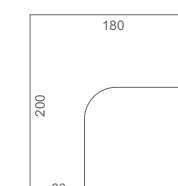

PRACOVNÍ STOLY

CS 800 80 × 75,5 × 80

CS 1200 120 × 75,5 × 80

CS 1400 140 × 75,5 × 80

CS 1600 160 × 75,5 × 80

CS 1800 180 × 75,5 × 80

CE 800 80 × 75,5 × 60

CE 1200 120 × 75,5 × 60

CE 1400 140 × 75,5 × 60

CE 1600 160 × 75,5 × 60

CE 60 L
160 × 75,5 × 120 (60 × 60)CE 60 P
160 × 75,5 × 120 (60 × 60)CEV 60 L
160 × 75,5 × 120 (60 × 60)CEV 60 P
160 × 75,5 × 120 (60 × 60)CE 2005 L
160 × 75,5 × 120 (80 × 60)CE 2005 P
160 × 75,5 × 120 (60 × 80)CE 1800 L
180 × 75,5 × 120 (80 × 40)CE 1800 P
180 × 75,5 × 120 (40 × 80)CE 1800 60 L
180 × 75,5 × 120 (80 × 60)CE 1800 60 P
180 × 75,5 × 120 (60 × 80)

PRACOVNÍ STOLY

CE 1800 H L 180 × 75,5 × 200 (80 × 40)

CE 1800 H P 180 × 75,5 × 200 (40 × 80)

CE 1800 HR L 180 × 75,5 × 200 (80 × 40)

CE 1800 HR P 180 × 75,5 × 200 (40 × 80)

CE 1800 60 H L 180 × 75,5 × 200 (80 × 60)

CE 1800 60 H P 180 × 75,5 × 200 (60 × 80)

CE 1800 60 HR L 180 × 75,5 × 200 (80 × 60)

CE 1800 60 HR P 180 × 75,5 × 200 (60 × 80)

PŘÍDAVNÉ STOLY

CP 1200 1 120 × 75,5 × 80

CP 1200 3 120 × 75,5 × 80

CP 1600 1 160 × 75,5 × 80