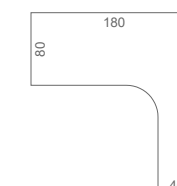

PRACOVNÍ STOLY

CS 800 80 × 75,5 × 80

CS 1200 120 × 75,5 × 80

CS 1400 140 × 75,5 × 80

CS 1600 160 × 75,5 × 80

CS 1800 180 × 75,5 × 80

CE 800 80 × 75,5 × 60

CE 1200 120 × 75,5 × 60

CE 1400 140 × 75,5 × 60

CE 1600 160 × 75,5 × 60

CE 60 L
160 × 75,5 × 120 (60 × 60)CE 60 P
160 × 75,5 × 120 (60 × 60)CEV 60 L
160 × 75,5 × 120 (60 × 60)CEV 60 P
160 × 75,5 × 120 (60 × 60)CE 2005 L
160 × 75,5 × 120 (80 × 60)CE 2005 P
160 × 75,5 × 120 (60 × 80)CE 1800 L
180 × 75,5 × 120 (80 × 40)CE 1800 P
180 × 75,5 × 120 (40 × 80)CE 1800 60 L
180 × 75,5 × 120 (80 × 60)CE 1800 60 P
180 × 75,5 × 120 (60 × 80)

PRACOVNÍ STOLY

CE 1800 H L 180 × 75,5 × 200 (80 × 40)

CE 1800 H P 180 × 75,5 × 200 (40 × 80)

CE 1800 HR L 180 × 75,5 × 200 (80 × 40)

CE 1800 HR P 180 × 75,5 × 200 (40 × 80)

CE 1800 60 H L 180 × 75,5 × 200 (80 × 60)

CE 1800 60 H P 180 × 75,5 × 200 (60 × 80)

CE 1800 60 HR L 180 × 75,5 × 200 (80 × 60)

CE 1800 60 HR P 180 × 75,5 × 200 (60 × 80)

PŘÍDAVNÉ STOLY

CP 1200 1 120 × 75,5 × 80

CP 1200 3 120 × 75,5 × 80

CP 1600 1 160 × 75,5 × 80