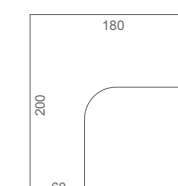

PRACOVNÍ STOLY

CS 800 80 × 75,5 × 80

CS 1200 120 × 75,5 × 80

CS 1400 140 × 75,5 × 80

CS 1600 160 × 75,5 × 80

CS 1800 180 × 75,5 × 80

CE 800 80 × 75,5 × 60

CE 1200 120 × 75,5 × 60

CE 1400 140 × 75,5 × 60

CE 1600 160 × 75,5 × 60

CE 60 L
160 × 75,5 × 120 (60 × 60)CE 60 P
160 × 75,5 × 120 (60 × 60)CEV 60 L
160 × 75,5 × 120 (60 × 60)CEV 60 P
160 × 75,5 × 120 (60 × 60)CE 2005 L
160 × 75,5 × 120 (80 × 60)CE 2005 P
160 × 75,5 × 120 (60 × 80)CE 1800 L
180 × 75,5 × 120 (80 × 40)CE 1800 P
180 × 75,5 × 120 (40 × 80)CE 1800 60 L
180 × 75,5 × 120 (80 × 60)CE 1800 60 P
180 × 75,5 × 120 (60 × 80)

PRACOVNÍ STOLY

CE 1800 H L 180 × 75,5 × 200 (80 × 40)

CE 1800 H P 180 × 75,5 × 200 (40 × 80)

CE 1800 HR L 180 × 75,5 × 200 (80 × 40)

CE 1800 HR P 180 × 75,5 × 200 (40 × 80)

CE 1800 60 H L 180 × 75,5 × 200 (80 × 60)

CE 1800 60 H P 180 × 75,5 × 200 (60 × 80)

CE 1800 60 HR L 180 × 75,5 × 200 (80 × 60)

CE 1800 60 HR P 180 × 75,5 × 200 (60 × 80)

PŘÍDAVNÉ STOLY

CP 1200 1 120 × 75,5 × 80

CP 1200 3 120 × 75,5 × 80

CP 1600 1 160 × 75,5 × 80