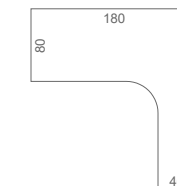

PRACOVNÍ STOLY

CS 800 80 × 75,5 × 80

CS 1200 120 × 75,5 × 80

CS 1400 140 × 75,5 × 80

CS 1600 160 × 75,5 × 80

CS 1800 180 × 75,5 × 80

CE 800 80 × 75,5 × 60

CE 1200 120 × 75,5 × 60

CE 1400 140 × 75,5 × 60

CE 1600 160 × 75,5 × 60

CE 60 L
160 × 75,5 × 120 (60 × 60)CE 60 P
160 × 75,5 × 120 (60 × 60)CEV 60 L
160 × 75,5 × 120 (60 × 60)CEV 60 P
160 × 75,5 × 120 (60 × 60)CE 2005 L
160 × 75,5 × 120 (80 × 60)CE 2005 P
160 × 75,5 × 120 (60 × 80)CE 1800 L
180 × 75,5 × 120 (80 × 40)CE 1800 P
180 × 75,5 × 120 (40 × 80)CE 1800 60 L
180 × 75,5 × 120 (80 × 60)CE 1800 60 P
180 × 75,5 × 120 (60 × 80)

PRACOVNÍ STOLY

CE 1800 H L 180 × 75,5 × 200 (80 × 40)

CE 1800 H P 180 × 75,5 × 200 (40 × 80)

CE 1800 HR L 180 × 75,5 × 200 (80 × 40)

CE 1800 HR P 180 × 75,5 × 200 (40 × 80)

CE 1800 60 H L 180 × 75,5 × 200 (80 × 60)

Rozměry jsou uvedeny v cm v pořadí šířka × výška × hloubka